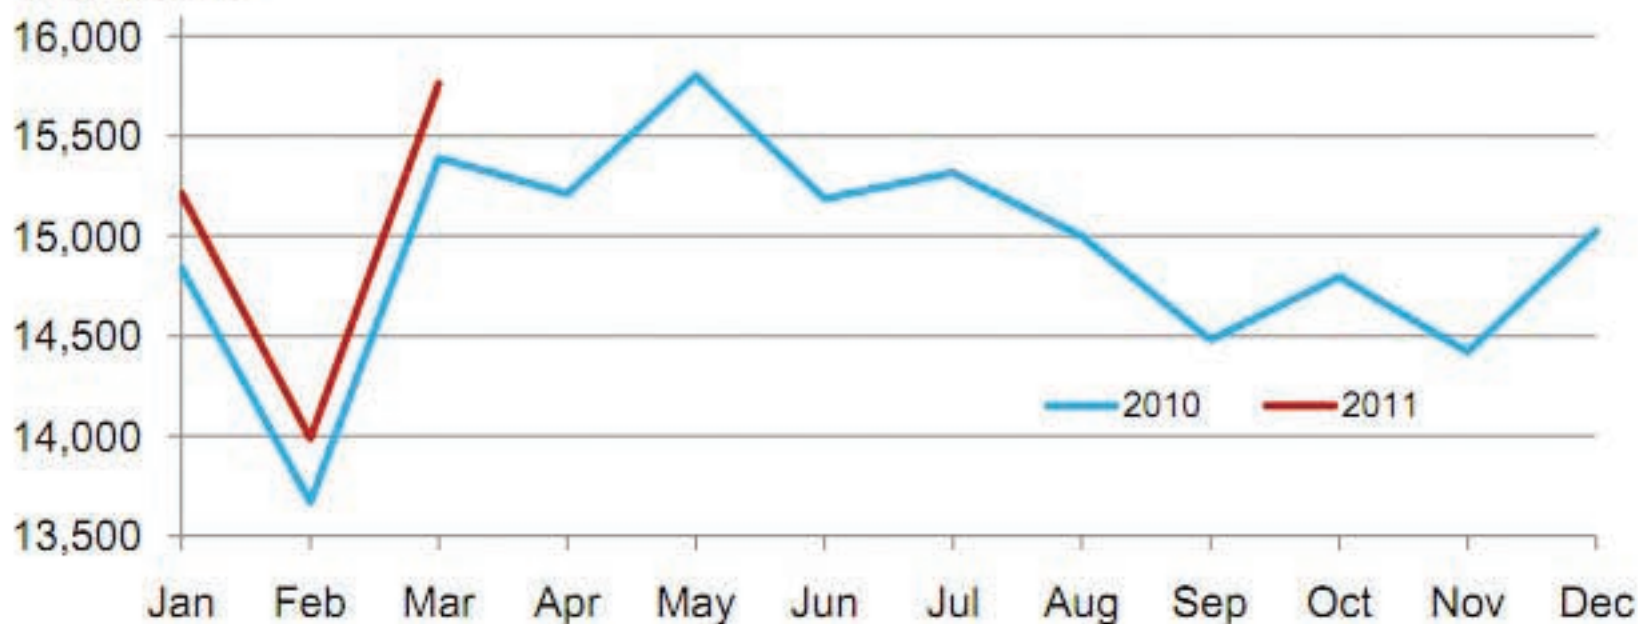

Monthly Milk Production – 23 Selected States

Million pounds

La producción por vaca en estos 23 estados tuvo una media de 849,1 kg. en marzo, 11 Kg. más que en el mismo mes del año anterior.

Monthly Milk per Cow – 23 Selected States

Pounds

El número de vacas lecheras en las granjas de esos mismos 23 estados fue de 8,42 millones de cabezas, 93.000 más que en marzo de 2010 y 17.000 más que en febrero de este año.

Monthly Milk Cows – 23 Selected States