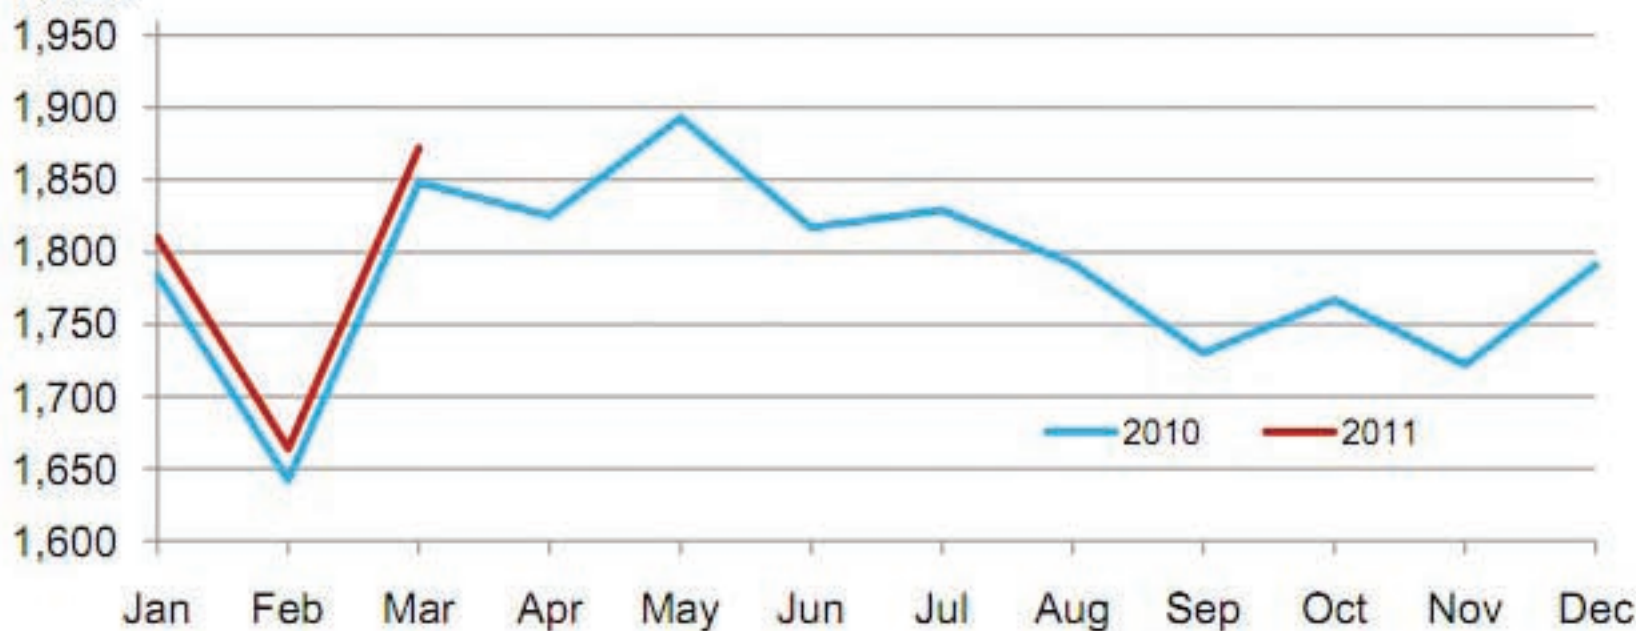

Monthly Milk Production – 23 Selected States

Million pounds

La producción por vaca en estos 23 estados tuvo una media de 849,1 kg. en marzo, 11 Kg. más que en el mismo mes del año anterior.

Monthly Milk per Cow – 23 Selected States

Pounds

El número de vacas lecheras en las granjas de esos mismos 23 estados fue de 8,42 millones de cabezas, 93.000 más que en marzo de 2010 y 17.000 más que en febrero de este año.

Monthly Milk Cows – 23 Selected States