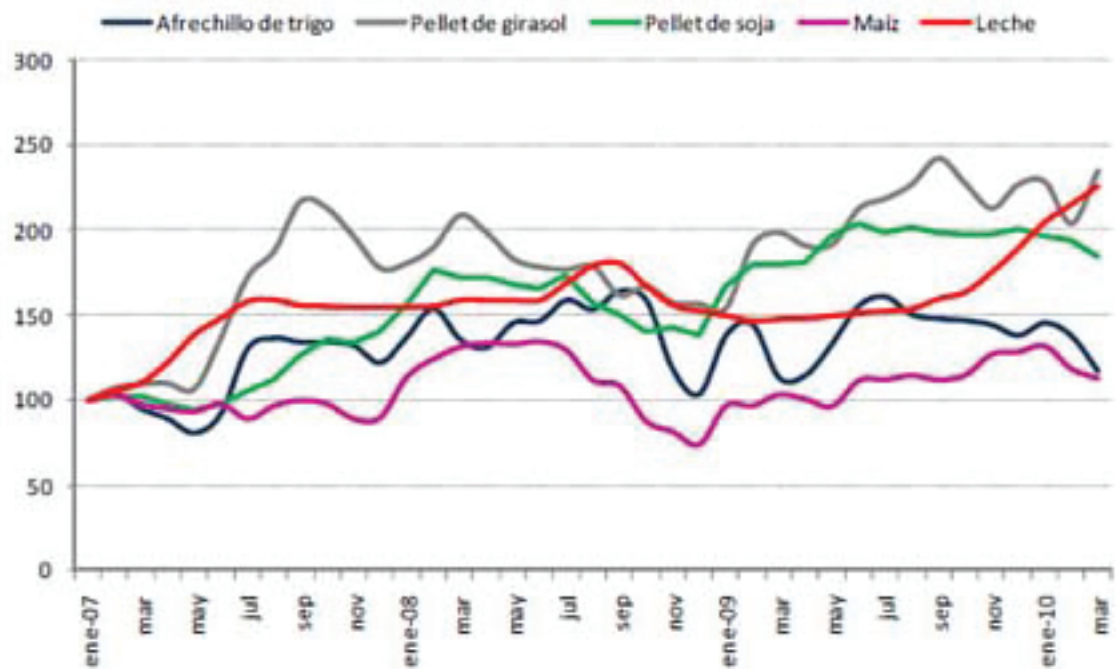

Índice de subproductos

Índice Ene 07=100

Fuente: Movimiento CREA en base a Caprolecoba, MATba y Bolsa de Cereales de Bs As